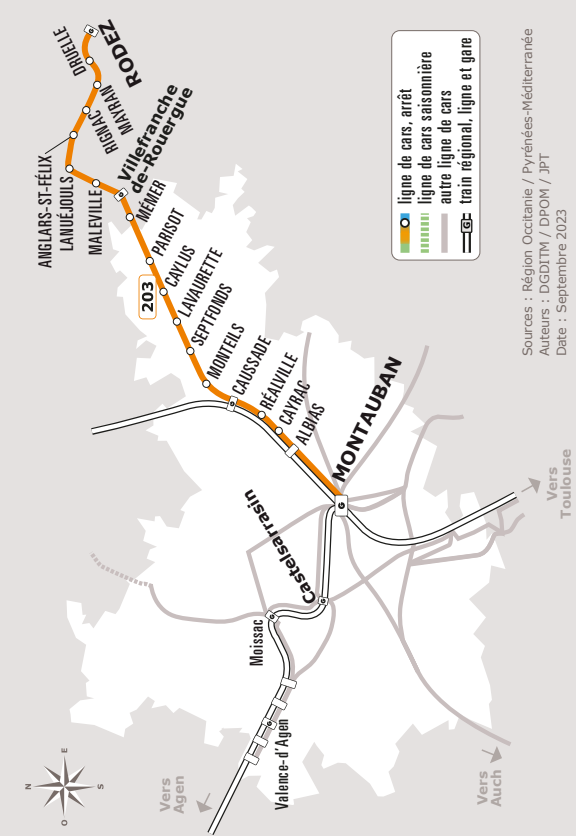

Les horaires sont donnés à titre indicatif. Se présenter à l'arrêt 5 minutes avant l'heure du car.

(1) Arrêt non desservi jeudi matin

- Correspondance Rodez en semaine
- Correspondance Rodez le samedi
- Correspondance Rodez dimanche et JF sauf 1er mai

Sources : Région Occitanie / Pyrénées-Méditerranée
Auteurs : DGDITM / DPOM / JPT
Date : Septembre 2023

203 MONTAUBAN > VILLEFRANCHE > RODEZ

Horaires Car liO

Tarn-et-garonne

Horaires valables du **01/09/2023 au 31/08/2024**