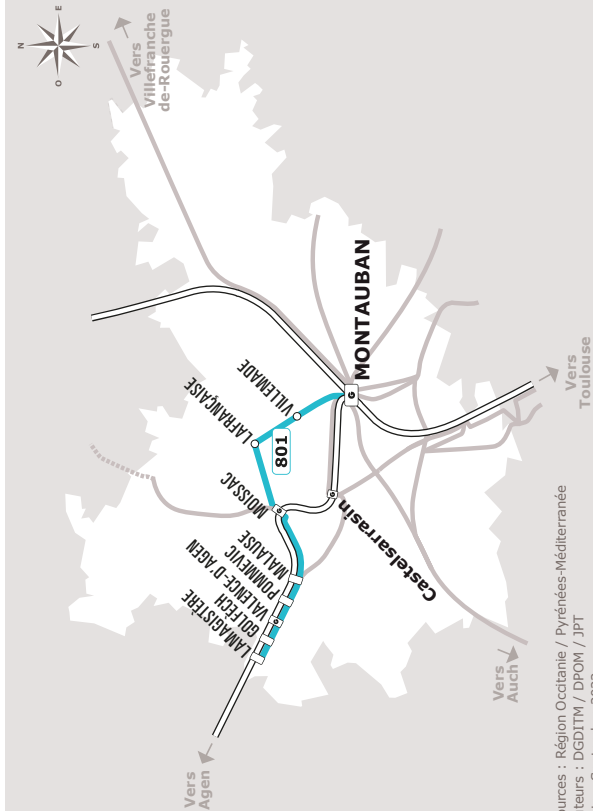

Les horaires sont donnés à titre indicatif. Se présenter à l'arrêt 5 minutes avant l'horaire du car.

■ Circule le mercredi en période scolaire

Sources : Région Occitanie / Pyrénées-Méditerranée
Auteurs : DGDITM / DPOM / JPT
Date : Septembre 2022